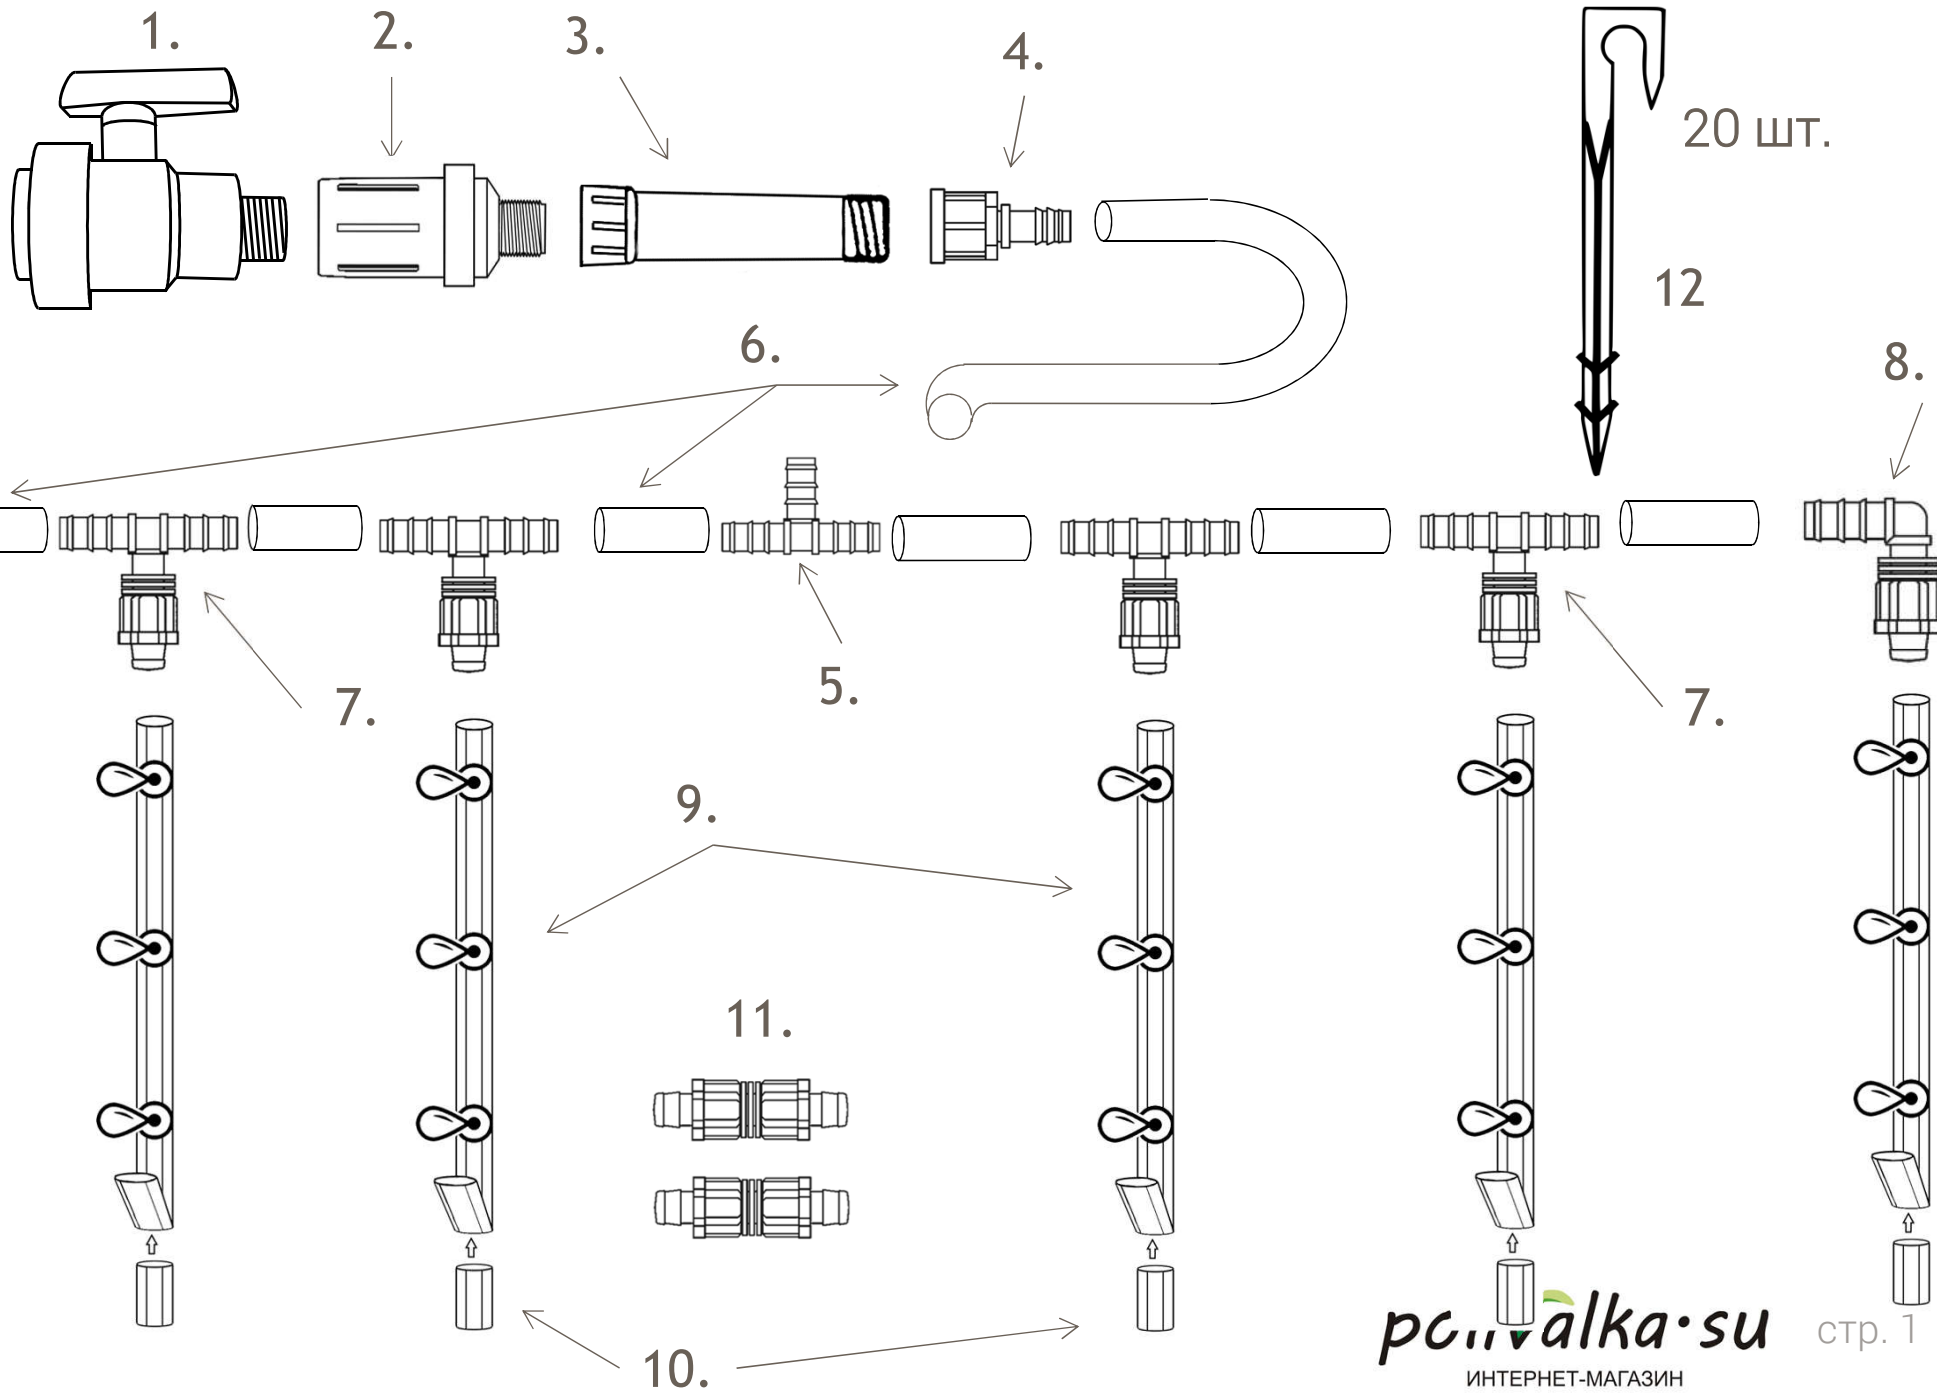

Комплект полива «Огород 50» с капельной лентой

Комплект полива «Огород 50» с капельной лентой

В состав комплекта входит:

- | | |
|----------------------------------------------|--------|
| 1. Кран шаровый ПНД ВР ¾” х НР ¾” | 1 шт. |
| 2. Редуктор давления 1 бар (15 psi) | 1 шт. |
| 3. Фильтр угловой, сетка 0,125 мм (120 mesh) | 1 шт. |
| 4. Штуцер ВР ¾” х 16мм | 1 шт. |
| 5. Тройник 16 х 16 х 16 мм | 1 шт. |
| 6. Трубка ПЭ 16мм х 1,1 мм | 6 м. |
| 7. Тройник 16мм х капель.лента х 16 мм | 5 шт. |
| 8. Уголок штуцер 16 мм х капель.лента | 2 шт. |
| 9. Капельная лента эмиттерная, шаг 20 см | 50 м. |
| 10. Заглушка капельной ленты | 6 шт. |
| 11. Ремонтный фитинг капельной ленты | 2 шт. |
| 12. Прижимные колышки | 20 шт. |